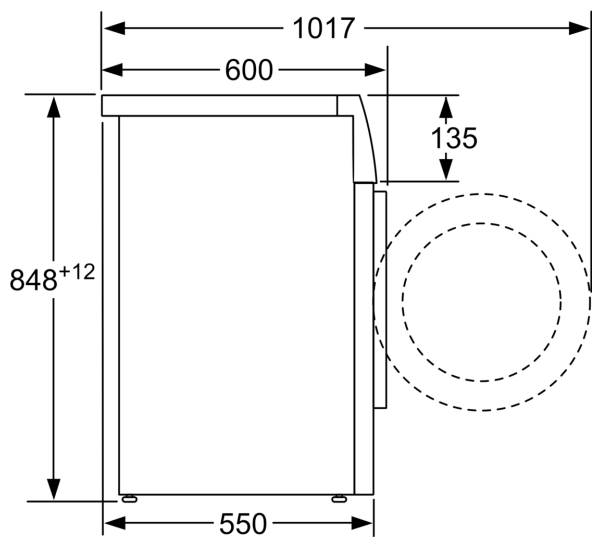

#### Tehnične informacije

- Možnost podvgradnje
- Dimenzije aparata (V x Š): 84.8 cm x 59.8 cm
- Globina aparata: 55.0 cm
- Globina aparata z odprtimi vrati: 101.7 cm

**Serie 4, Pralni stroj s polnjenjem  
spredaj, 8 kg, 1200 o/min  
WAN24065BY**

Dimenzije v mm

Dimenzije v mm

Dimenzije v mm

Dimenzije v mm