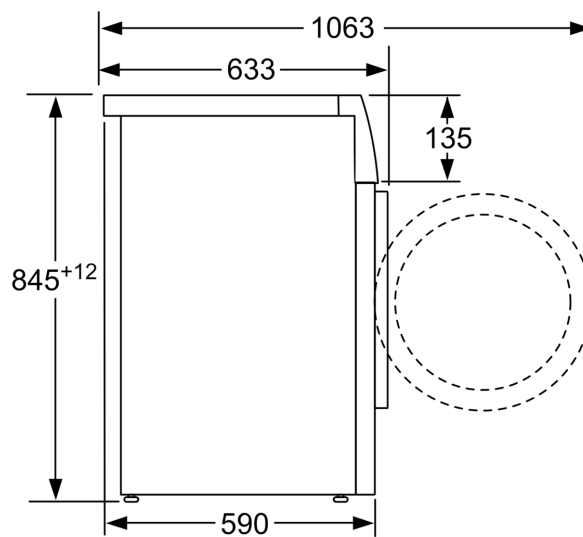

#### Tehnične informacije

- Možnost podvgradnje
- Dimenzije aparata (V x Š): 84.8 cm x 59.8 cm
- Globina aparata: 55.0 cm
- Globina aparata z odprtimi vrati: 101.7 cm

**Serie 4, Pralni stroj s polnjenjem  
spredaj, 8 kg, 1200 o/min  
WAN24065BY**

Dimenzije v mm

Dimenzije v mm

Dimenzije v mm

Dimenzije v mm